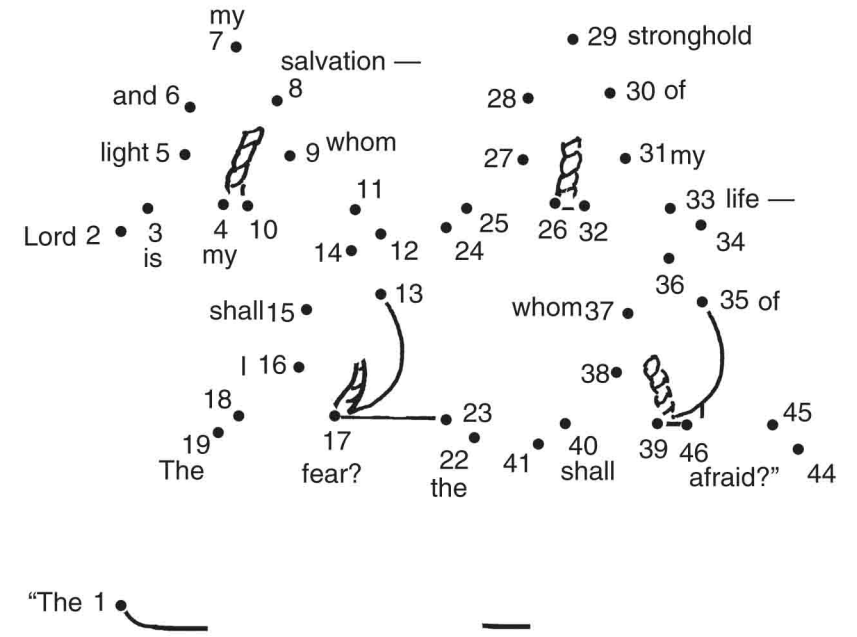

This psalm ends with a message.
What is it?

Use this chart to fill in the blanks.

4	A	T	K	O
3	W	G	E	H
2	R	L	I	B
1	F	D	S	N
	5	6	7	8

“
 8,2 7,3 7,1 6,4 5,2 8,4 8,1 6,3 5,4 8,1 6,1
 6,4 5,4 7,4 7,3 8,3 7,3 5,4 5,2 6,4
 5,4 8,1 6,1 5,3 5,4 7,2 6,4 5,1 8,4 5,2
 6,4 8,3 7,3 6,2 8,4 5,2 6,1
 ”

Ages 7+

October 11, 2020 • Psalm 27:1-14

A Song of Confidence

Read about this psalm.

Connect the dots and read the words along the way.

Lord 20 is 21 42 I 43 be

Welcome!

We are glad you are here!